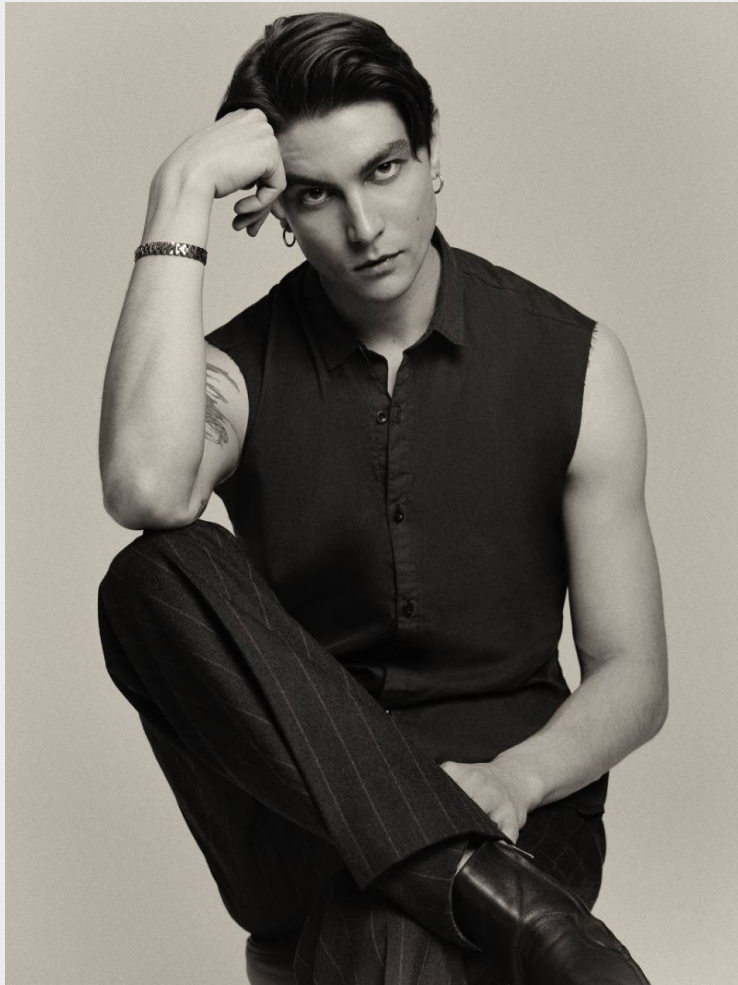

Almaz

Height 186 - 6' 1" Chest 97 - 38" Waist 75 - 29" 1/2 Hips 97 - 38" Shoe 43 - 9 1/2

**GLAMZMODEL**

Almaz

Height 186 - 6' 1" Chest 97 - 38" Waist 75 - 29" 1/2 Hips 97 - 38" Shoe 43 - 9 1/2

**GLAMZMODEL**