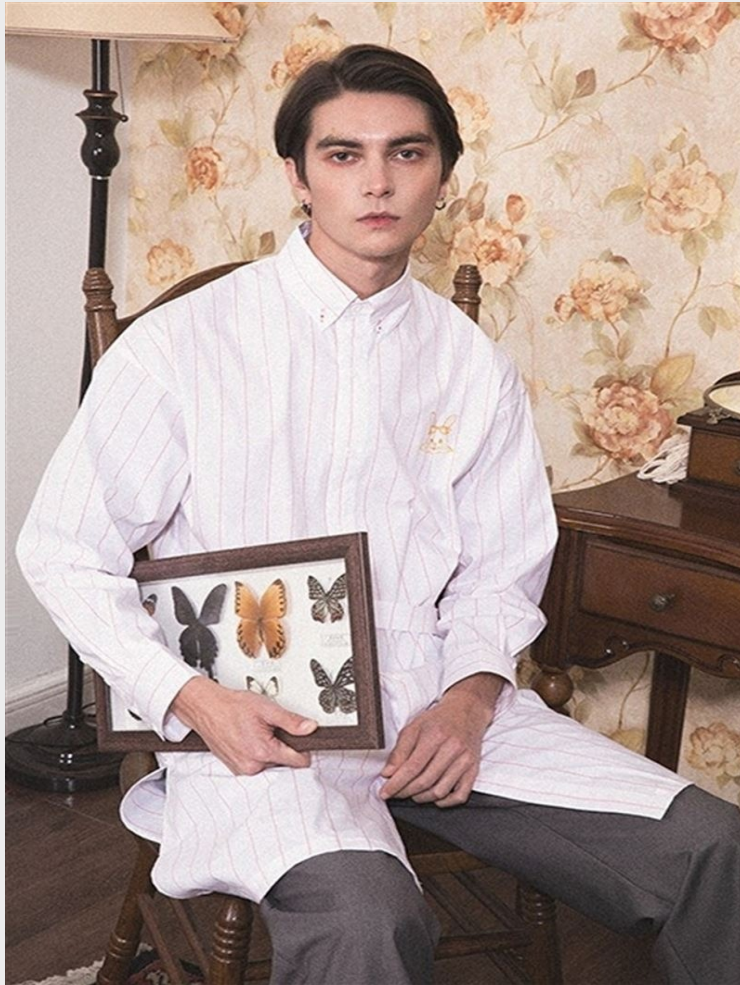

Almaz

Height 186 - 6' 1" Chest 97 - 38" Waist 75 - 29" 1/2 Hips 97 - 38" Shoe 43 - 9 1/2

**GLAMZMODEL**

Almaz

Height 186 - 6' 1" Chest 97 - 38" Waist 75 - 29" 1/2 Hips 97 - 38" Shoe 43 - 9 1/2

**GLAMZMODEL**