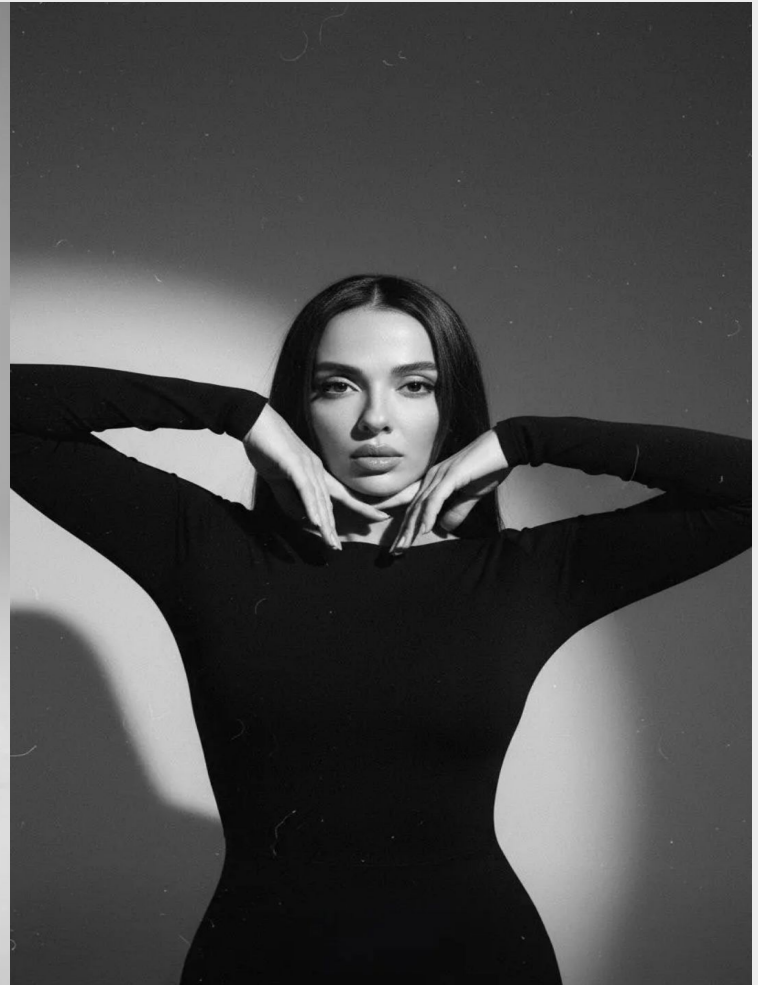

Andia K.

Height 177 - 5' 9.5" Chest 87 - 34" 1/2 Waist 73 - 28" 1/2 Hips 97 - 38" Shoe 40 - 8

GLAMZMODEL

Andia K.

Height 177 - 5' 9.5" Chest 87 - 34" 1/2 Waist 73 - 28" 1/2 Hips 97 - 38" Shoe 40 - 8

GLAMZMODEL

Andia K.

Height 177 - 5' 9.5" Chest 87 - 34" 1/2 Waist 73 - 28" 1/2 Hips 97 - 38" Shoe 40 - 8

GLAMZMODEL