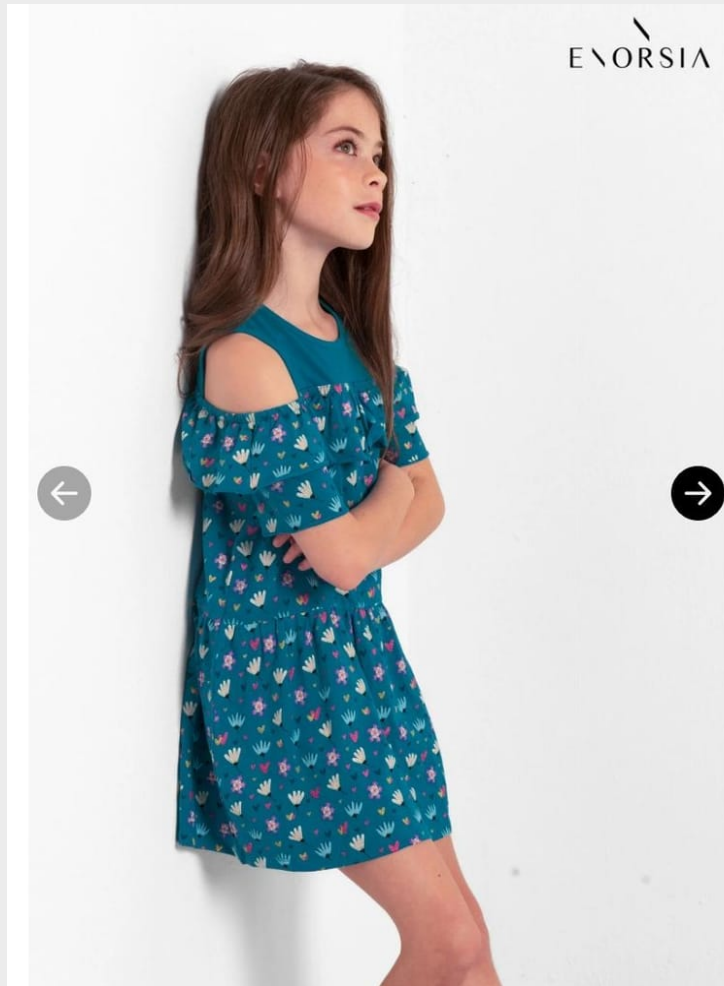

Annabelle La

Height 140cm Shoe 34.5

GLAMZMODEL

Annabelle La

Height 140cm Shoe 34.5

GLAMZMODEL

Annabelle La

Height 140cm Shoe 34.5

GLAMZMODEL

Annabelle La

Height 140cm Shoe 34.5

GLAMZMODEL