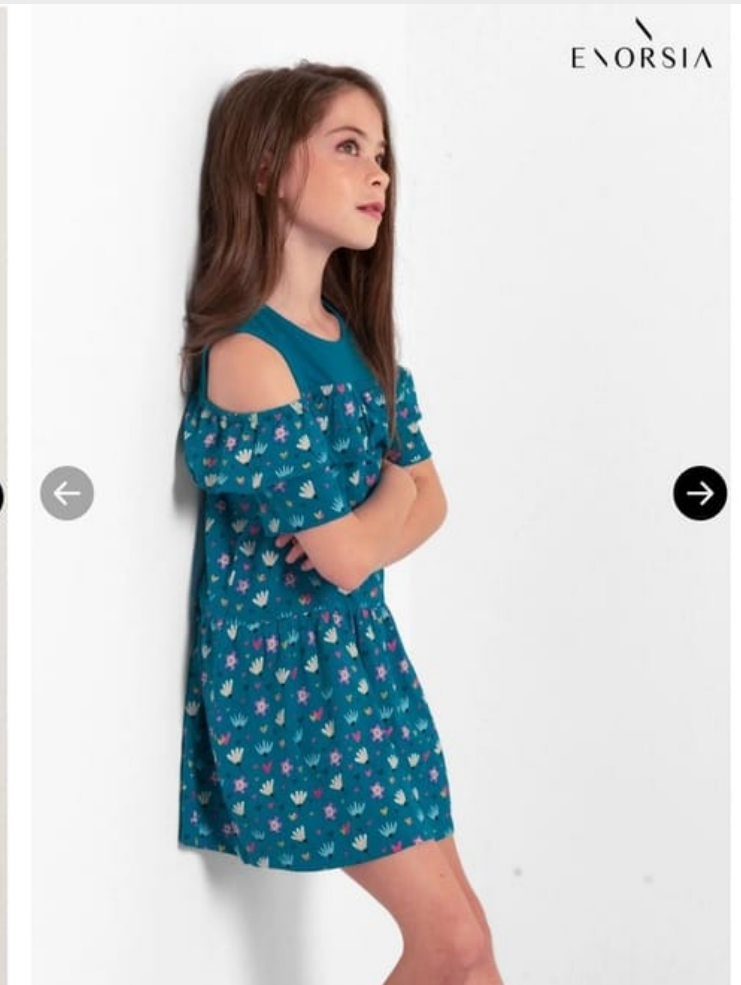

Annabelle La

Height 140cm Shoe 34.5

GLAMZMODEL

Annabelle La

Height 140cm Shoe 34.5

GLAMZMODEL

Annabelle La

Height 140cm Shoe 34.5

GLAMZMODEL

Annabelle La

Height 140cm Shoe 34.5

GLAMZMODEL