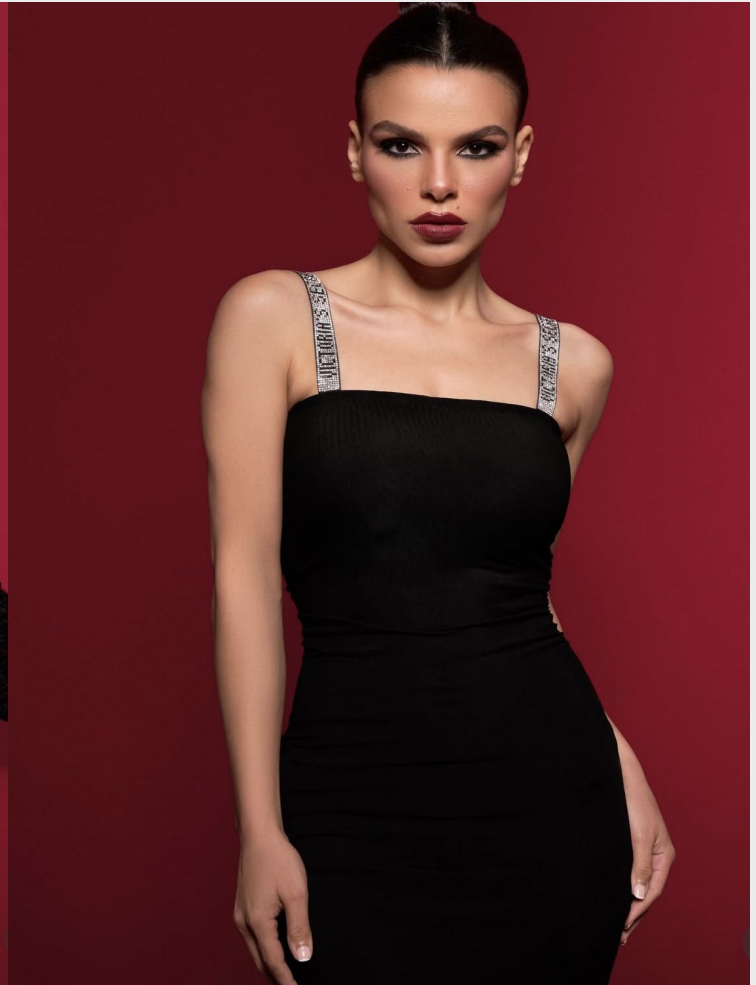

Doaa S

Height 162 - 5' 3.5" Chest 80 - 31" 1/2 Waist 67 - 26" Hips 78 - 30" 1/2 Shoe 37 - 6

GLAMZMODEL

Doaa S

Height 162 - 5' 3.5" Chest 80 - 31" 1/2 Waist 67 - 26" Hips 78 - 30" 1/2 Shoe 37 - 6

GLAMZMODEL

Doaa S

Height 162 - 5' 3.5" Chest 80 - 31" 1/2 Waist 67 - 26" Hips 78 - 30" 1/2 Shoe 37 - 6

GLAMZMODEL

MIX YOURS

Doaa S

Height 162 - 5' 3.5" Chest 80 - 31" 1/2 Waist 67 - 26" Hips 78 - 30" 1/2 Shoe 37 - 6

GLAMZMODEL

Doaa S

Height 162 - 5' 3.5" Chest 80 - 31" 1/2 Waist 67 - 26" Hips 78 - 30" 1/2 Shoe 37 - 6

GLAMZMODEL