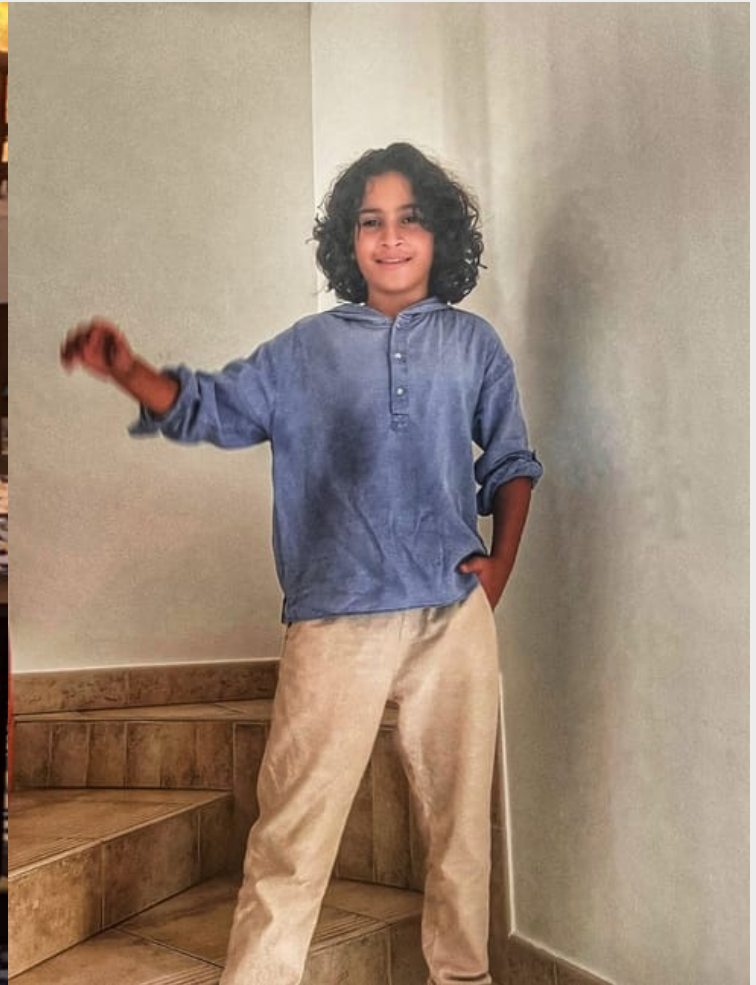

Faris A

Height 156cm Shoe 39

**GLAMZMODEL**

Faris A

Height 156cm Shoe 39

**GLAMZMODEL**

Faris A

Height 156cm Shoe 39

**GLAMZMODEL**