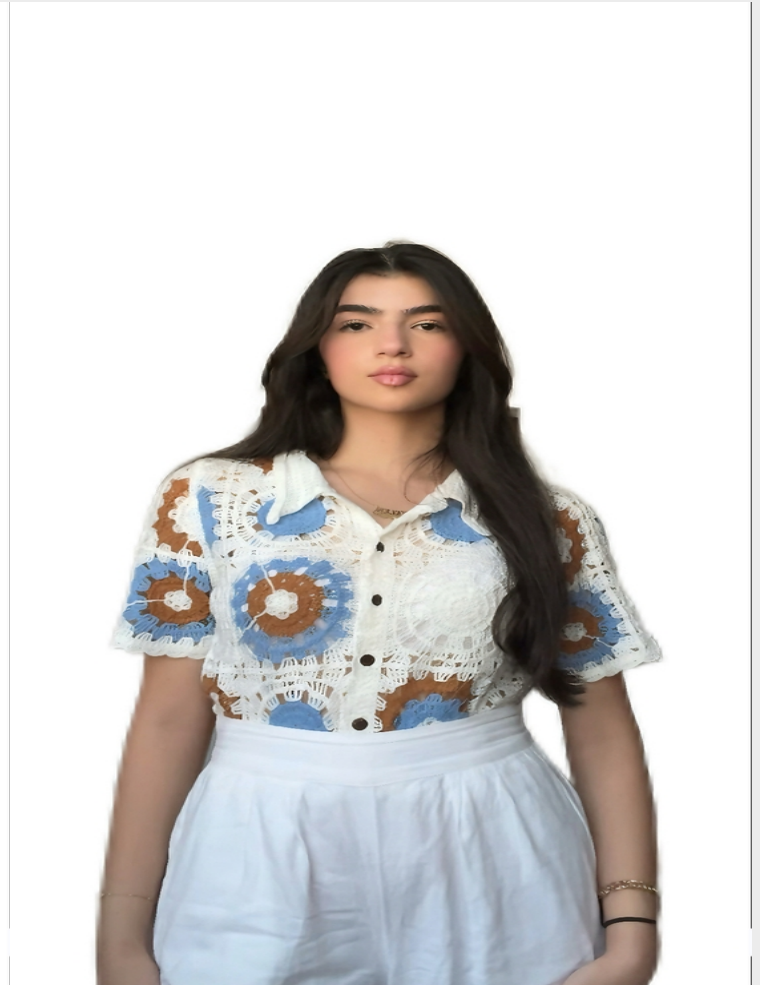

Helen B

Height 171cm Shoe 40.0

**GLAMZMODEL**

Helen B

Height 171cm Shoe 40.0

**GLAMZMODEL**

Helen B

Height 171cm Shoe 40.0

**GLAMZMODEL**

Helen B

Height 171cm Shoe 40.0

**GLAMZMODEL**