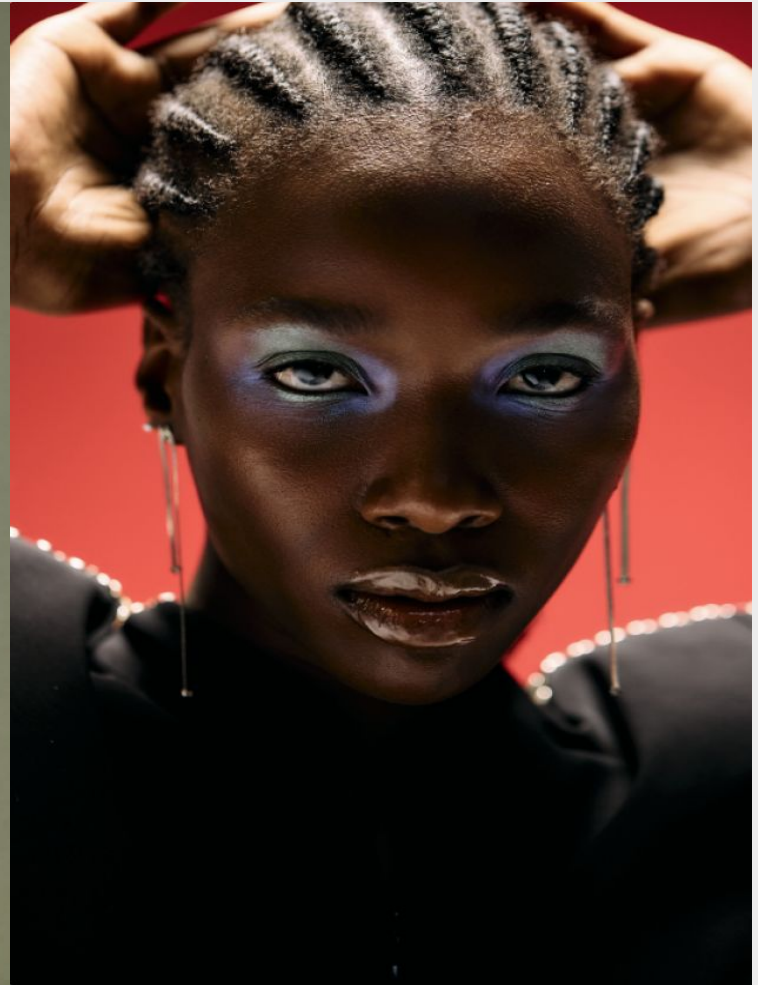

Lazia

Height 173 cm / 5'8" Chest 81 cm / 32" Waist 61 cm / 24" Hips 91 cm / 36" Shoe nan

**GLAMZMODEL**

Lazia

Height 173 cm / 5'8" Chest 81 cm / 32" Waist 61 cm / 24" Hips 91 cm / 36" Shoe nan

**GLAMZMODEL**