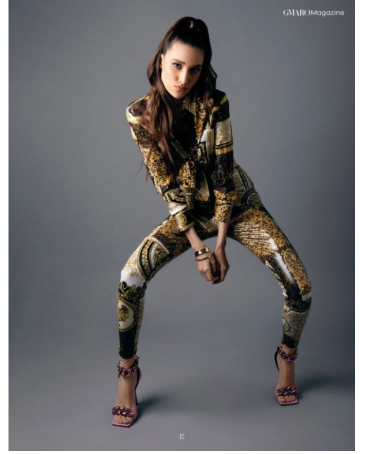

GMARO®

30

31

GMARO®

32

33

# Ley

Height 179 - 5' 10.5" Chest 83 - 32" 1/2 Waist 60 - 23" 1/2 Hips 90 - 35" 1/2 Shoe 40 - 8

**GLAMZMODEL**