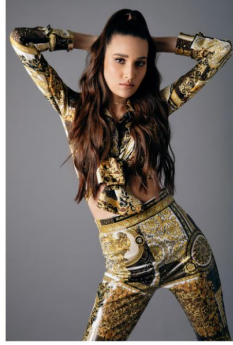

GMARO®

30

31

GMARO®

32

33

Ley

Height 179 - 5' 10.5" Chest 83 - 32" 1/2 Waist 60 - 23" 1/2 Hips 90 - 35" 1/2 Shoe 40 - 8

GLAMZMODEL