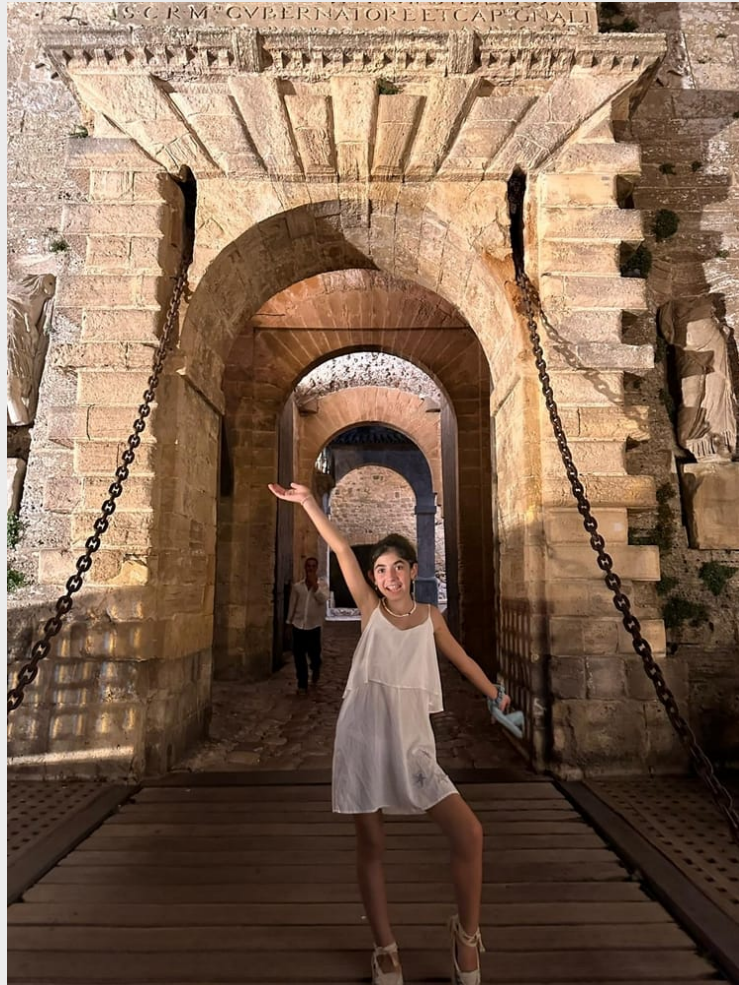

Martina G

Height 155cm Shoe 39

**GLAMZMODEL**

Martina G

Height 155cm Shoe 39

**GLAMZMODEL**

Martina G

Height 155cm Shoe 39

**GLAMZMODEL**

Martina G

Height 155cm Shoe 39

**GLAMZMODEL**