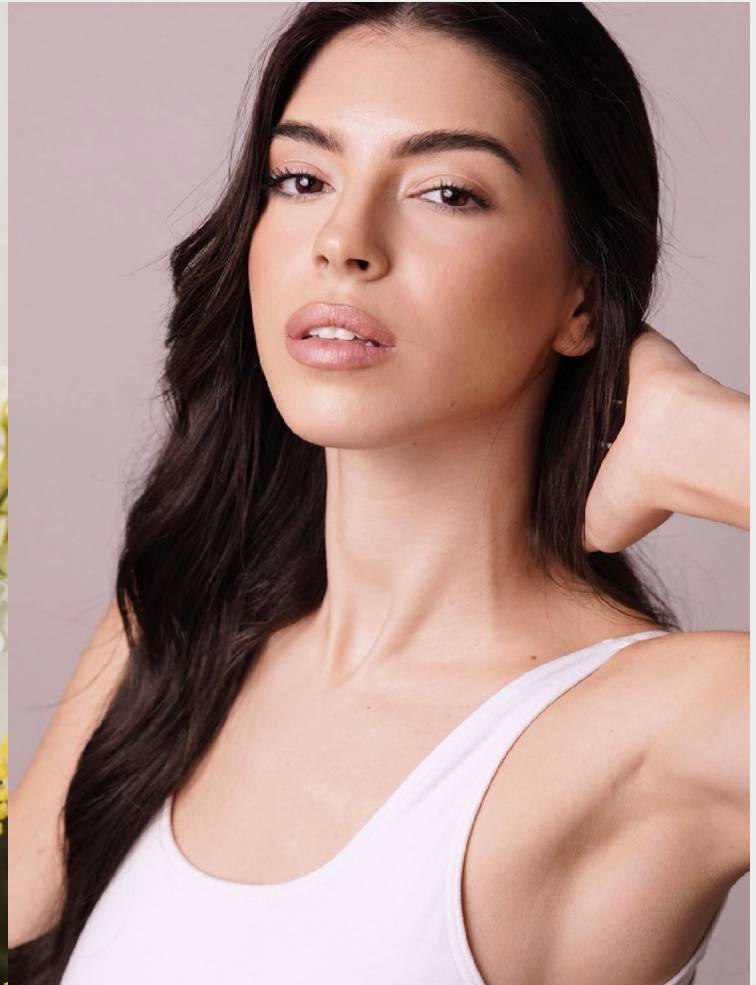

Micaela P.

Height 175 - 5' 9" Chest 86 - 34" Waist 62 - 24" Hips 94 - 37" Shoe 38 - 6 1/2

GLAMZMODEL