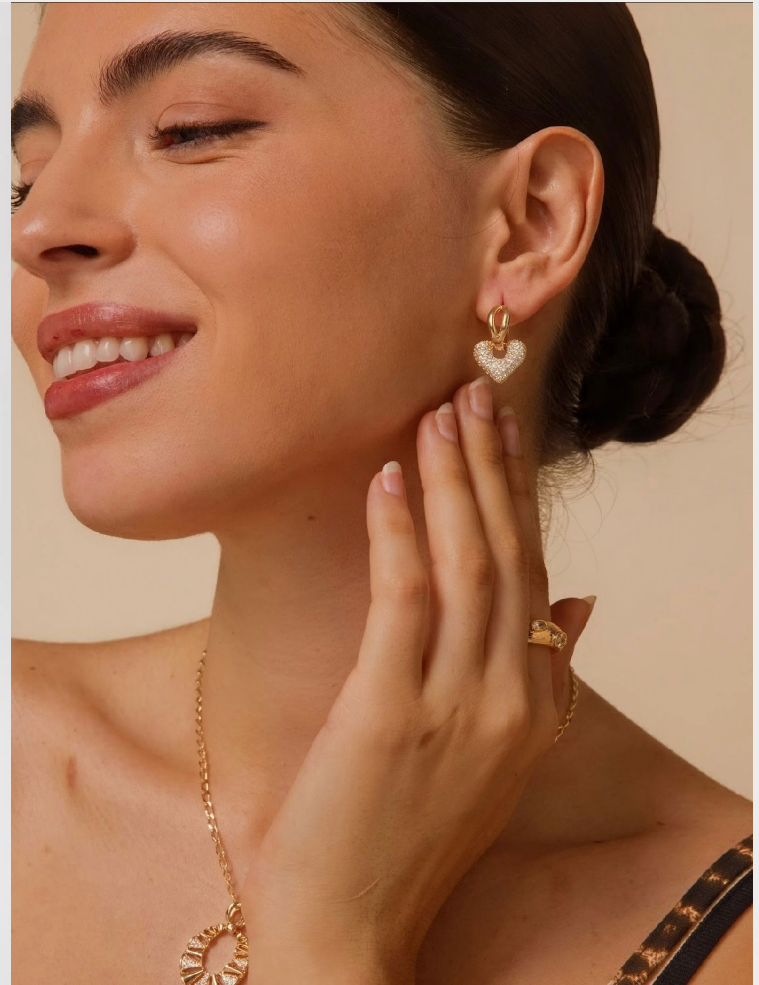

Micaela P.

Height 175 - 5' 9" Chest 86 - 34" Waist 62 - 24" Hips 94 - 37" Shoe 38 - 6 1/2

GLAMZMODEL