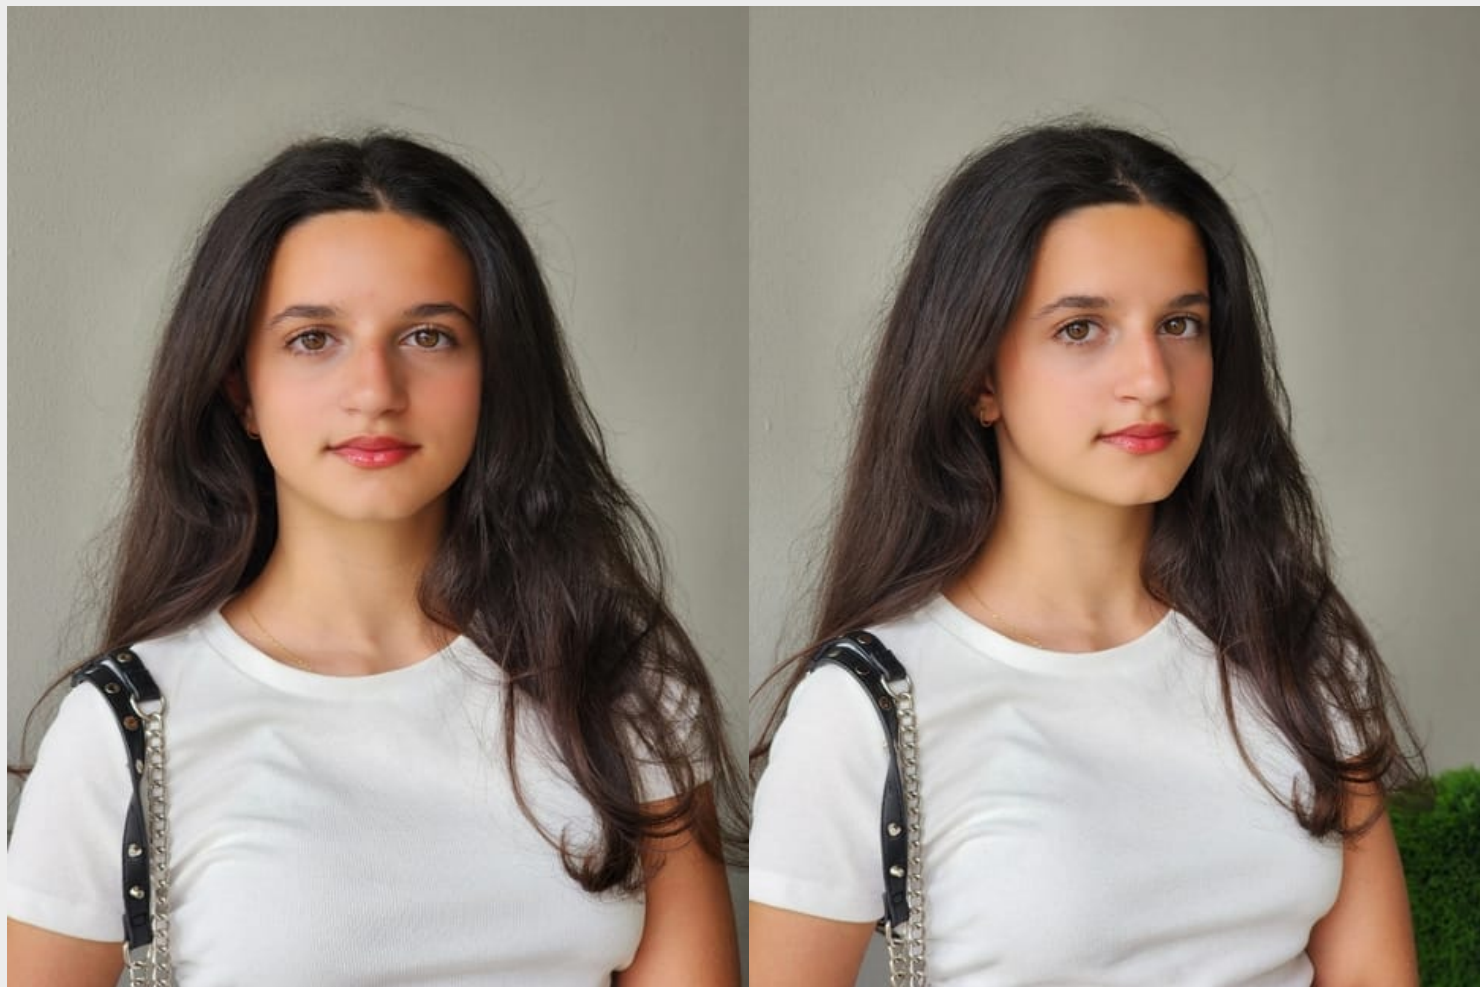

Mila A

Height 165cm Shoe 36

**GLAMZMODEL**

Mila A

Height 165cm Shoe 36

**GLAMZMODEL**

Mila A

Height 165cm Shoe 36

**GLAMZMODEL**

Mila A

Height 165cm Shoe 36

**GLAMZMODEL**