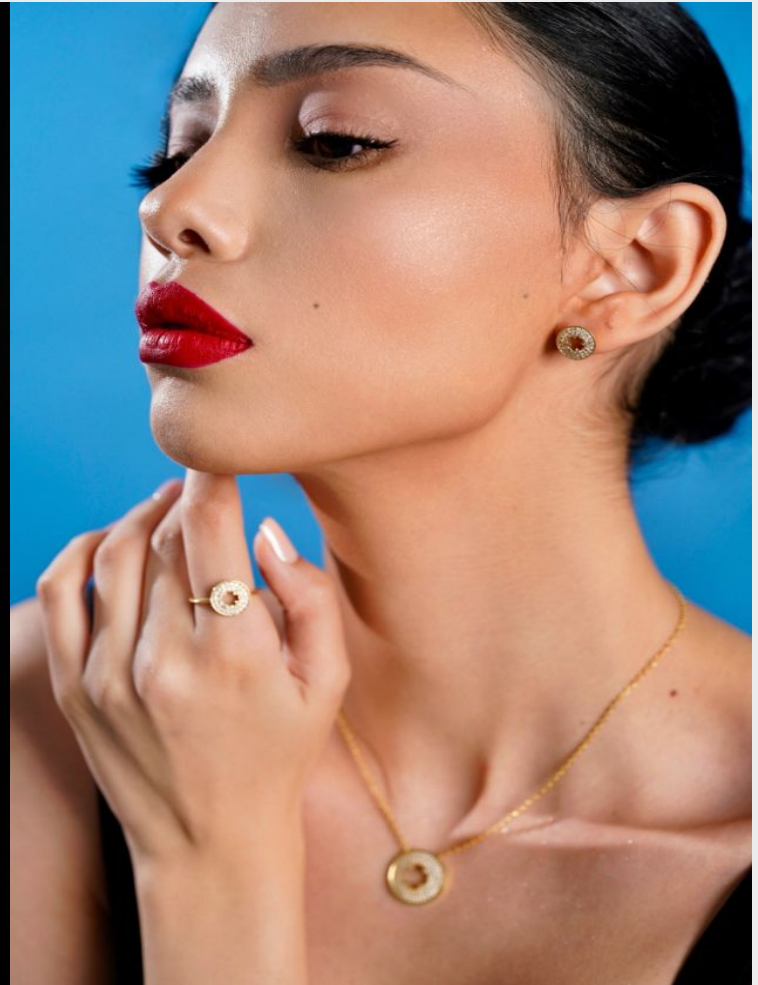

Nouhaila

Height 178 cm / 5'10" Chest 84 cm / 33" Waist 61 cm / 24" Hips 91 cm / 36" Shoe 40 eu / 9 us

**GLAMZMODEL**

Nouhaila

Height 178 cm / 5'10" Chest 84 cm / 33" Waist 61 cm / 24" Hips 91 cm / 36" Shoe 40 eu / 9 us

**GLAMZMODEL**

Nouhaila

Height 178 cm / 5'10" Chest 84 cm / 33" Waist 61 cm / 24" Hips 91 cm / 36" Shoe 40 eu / 9 us

**GLAMZMODEL**

Nouhaila

Height 178 cm / 5'10" Chest 84 cm / 33" Waist 61 cm / 24" Hips 91 cm / 36" Shoe 40 eu / 9 us

**GLAMZMODEL**