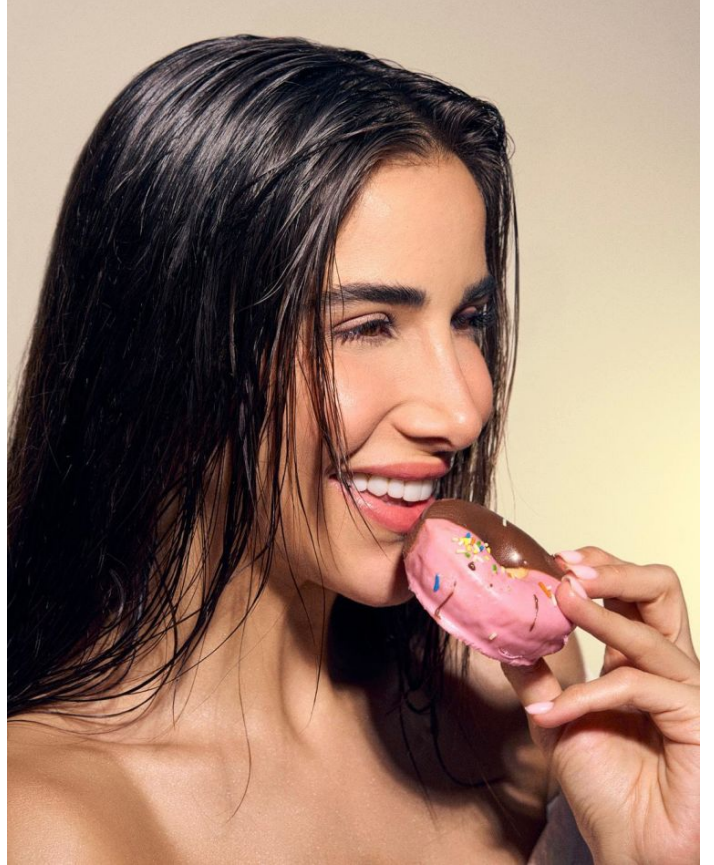

EDITED

Raha S

Height 170 cm / 5'7" Chest 89 cm / 35" Waist 64 cm / 25" Hips 91 cm / 36" Shoe 39 eu / 8 us

GLAMZMODEL