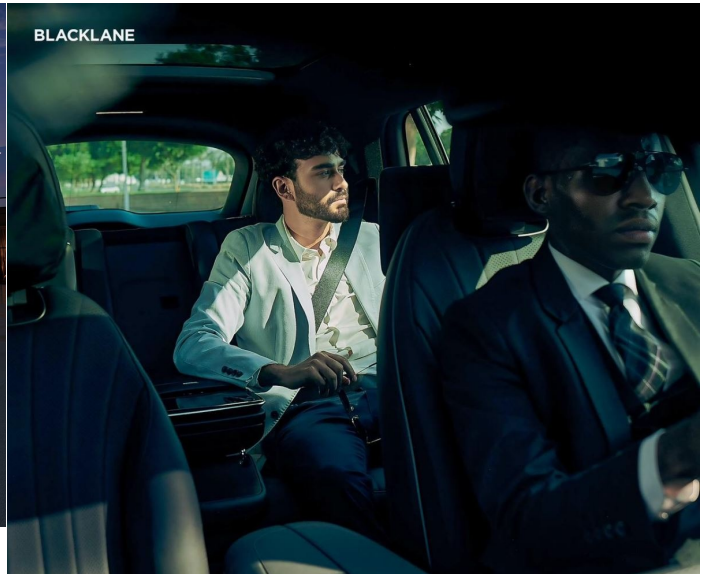

eyewa

Sina

Height 182 - 5' 11.5" Chest 100 - 39" Waist 82 - 32" Hips 100 - 39" Shoe 42 - 9

GLAMZMODEL