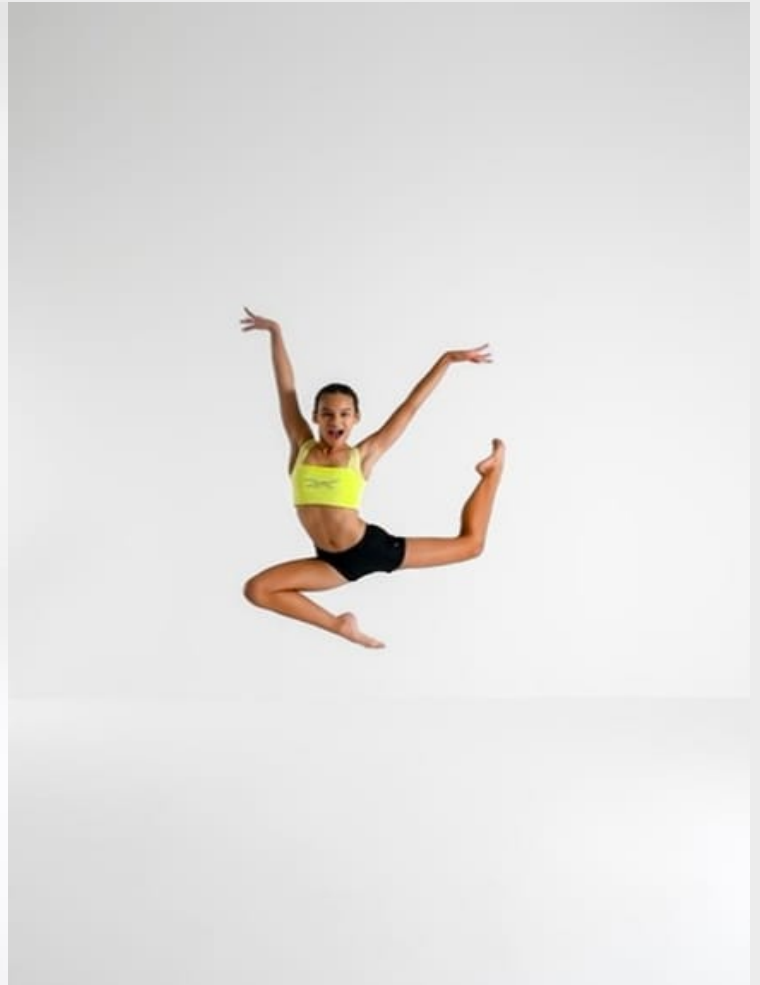

Sophie Mo

Height 163cm Shoe 38

**GLAMZMODEL**

Sophie Mo

Height 163cm Shoe 38

**GLAMZMODEL**

Sophie Mo

Height 163cm Shoe 38

**GLAMZMODEL**

Sophie Mo

Height 163cm Shoe 38

**GLAMZMODEL**

Sophie Mo

Height 163cm Shoe 38

**GLAMZMODEL**