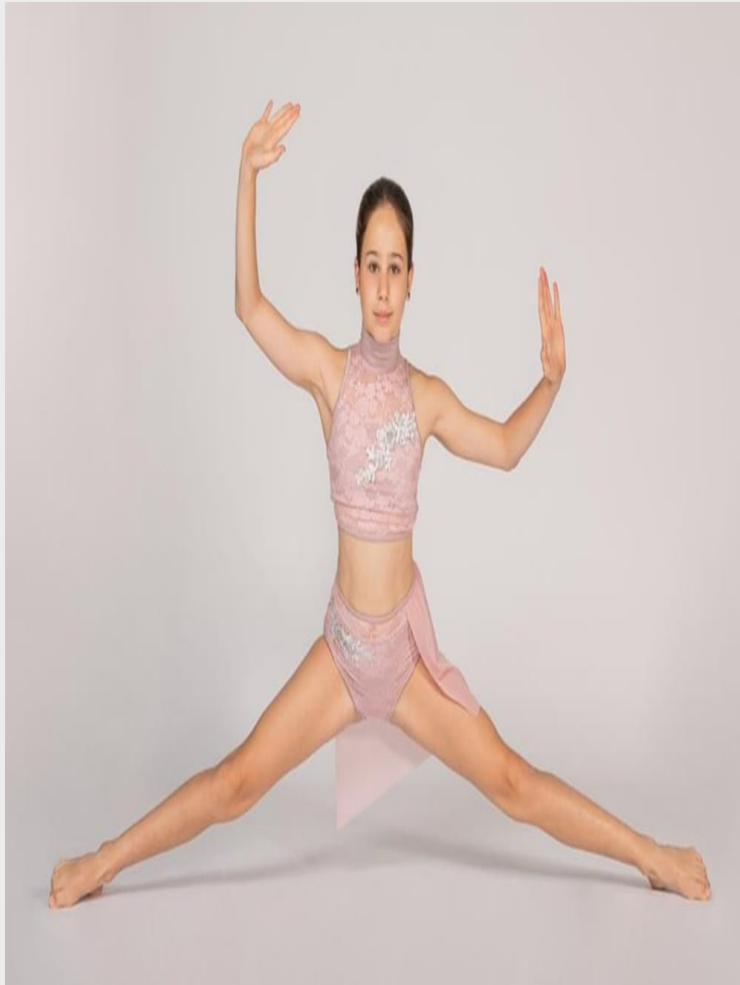

Zoe H

Height 150cm Shoe 36

GLAMZMODEL

Zoe H

Height 150cm Shoe 36

GLAMZMODEL

Zoe H

Height 150cm Shoe 36

GLAMZMODEL

Zoe H

Height 150cm Shoe 36

GLAMZMODEL

Zoe H

Height 150cm Shoe 36

GLAMZMODEL

Zoe H